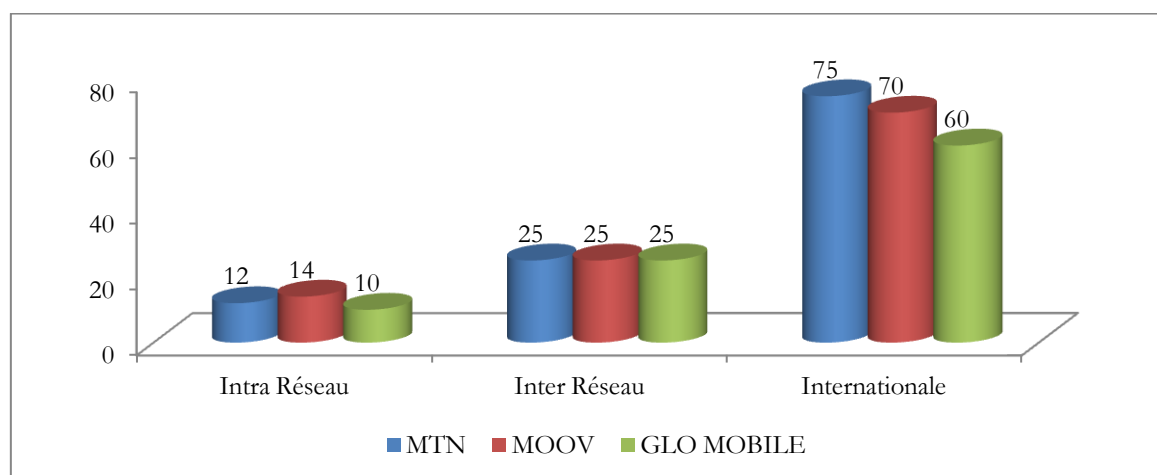

EVOLUTION DES TARIFS MOOV

Destinations	T2_2017	T3_2017
Communications intra réseau	60	60
Communications vers le fixe local	60	60
Communications vers les GSM	60	60
Communications vers les pays de l'UEMOA	120/260	120/260
Communications vers la France et les USA	60	60
Communications vers les autres destinations internationales	135/5000	135/5000

Source: (Données opérateur MOOV, 2016)

EVOLUTION DES TARIFS GLO MOBILE

Destinations	T2_2017	T3_2017
Communications intra réseau	30/60	30/60
Communications vers le fixe local	60/90	60/90
Communications vers les GSM	60/90	60/90
Communications vers les pays de l'UEMOA	27/45/60/90/120/135	27/45/60/90/120/135
Communications vers la France et les USA	27/45	27/45
Communications vers les autres destinations internationales	27/45/60/90/120/135/150	27/45/60/90/120/135/150

Source: (Données opérateur GLOMOBILE, 2016)

TARIFS SMS

TARIFS SMS PRATIQUES PAR LES OPERATEURS GSM