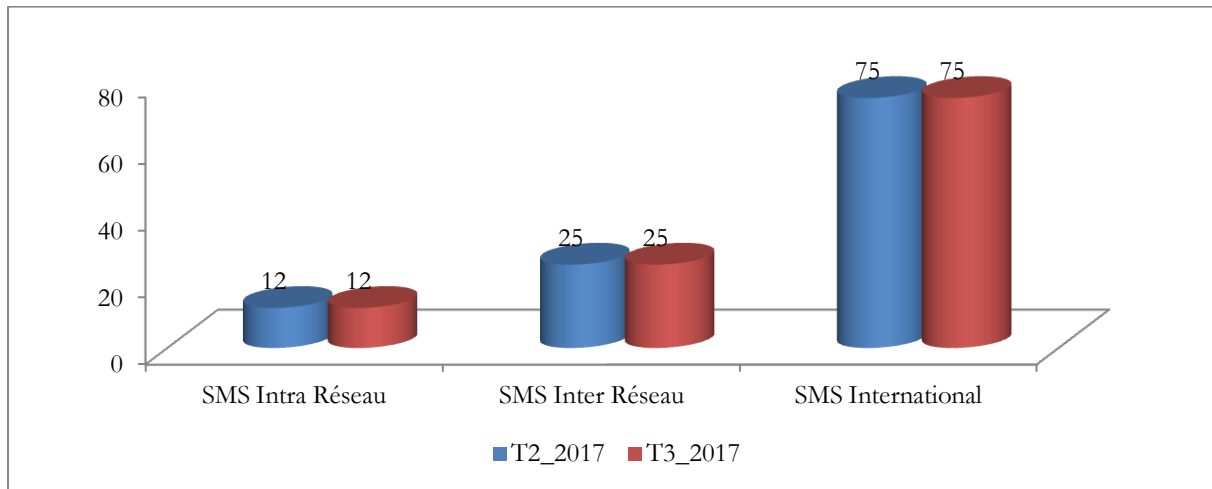

EVOLUTION DES TARIFS SMS SUR MTN