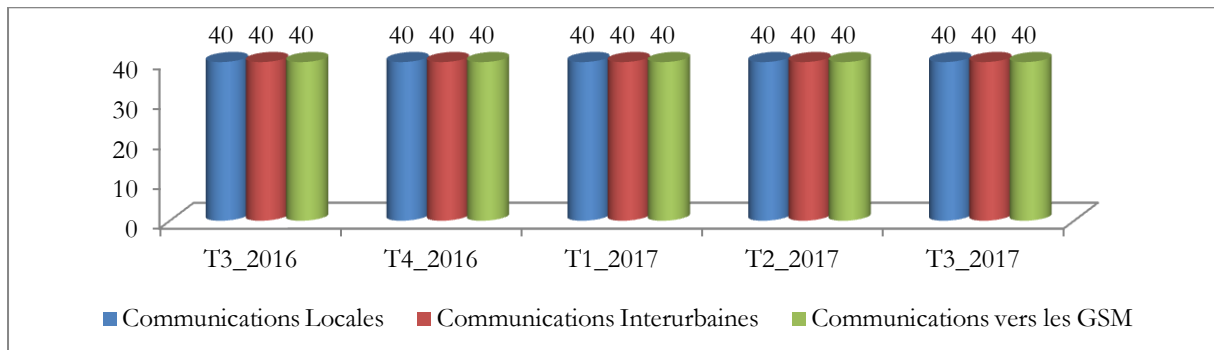

STRUCTURE DES TARIFS SUR LE RESEAU TELEPHONIQUE FIXE AU 30 SEPTEMBRE 2017

TARIFS D'ACCES AU RESEAU TELEPHONIQUE FIXE

Désignations	TRIM 1_2017		TRIM 2_2017		TRIM 3_2017	
	Ab. Résidentiel	Ab. Affaires	Ab. Résidentiel	Ab. Affaires	Ab. Résidentiel	Ab. Affaires
Coût d'Activation	131 538	210 738	131 538	210 738	131 538	210 738
Abonnement mensuel	2 700	2 700	2 700	2 700	2 700	2 700
Produit Non Filaire						
Coût d'Activation	500		500		500	
Abonnement mensuel	Gratuit		Gratuit		Gratuit	

Source : (Bénin Télécoms Services, 2017)

TARIFS DES COMMUNICATIONS NATIONALES SUR BENIN TELECOMS

TARIFS DES COMMUNICATIONS INTERNATIONALES

Désignations	T3_2016	T4_2016	T1_2017	T2_2017	T3_2017
Communications vers les pays de l'UEMOA	240	240	240	240	240
Communications vers les autres pays de l'Afrique	240/1200	240/1200	240/1200	240/1200	240/1200
Communications vers la France, les USA et le CANADA	240	240	240	240	240
Communications vers les autres destinations internationales	240/1200	240/1200	240/1200	240/1200	240/1200

Source : (Bénin Télécoms Services, 2017)