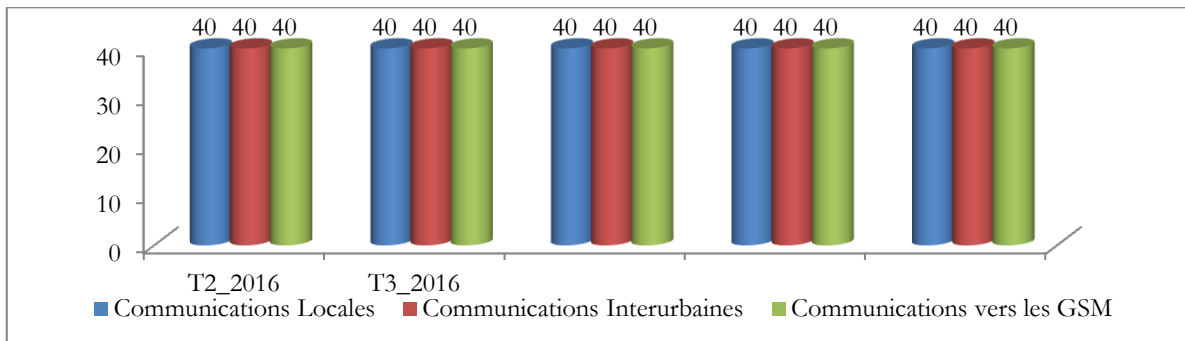

STRUCTURE DES TARIFS SUR LE RESEAU TELEPHONIQUE FIXE AU 30 JUIN 2017

TARIFS D'ACCES AU RESEAU TELEPHONIQUE FIXE

Désignations	TRIM 4_2016		TRIM 1_2017		TRIM 2_2017	
	Ab. Résidentiel	Ab. Affaires	Ab. Résidentiel	Ab. Affaires	Ab. Résidentiel	Ab. Affaires
Coût d'Activation	131 538	210 738	131 538	210 738	131 538	210 738
Abonnement mensuel	2 700	2 700	2 700	2 700	2 700	2 700
Produit Non Filiaire						
Coût d'Activation	500		500		500	
Abonnement mensuel	Gratuit		Gratuit		Gratuit	

Source: (Bénin Télécoms Services, 2017)

TARIFS DES COMMUNICATIONS NATIONALES SUR BENIN TELECOMS

TARIFS DES COMMUNICATIONS INTERNATIONALES

Désignations	T2_2016	T3_2016	T4_2016	T1_2017	T2_2017
Communications vers les pays de l'UEMOA	240	240	240	240	240
Communications vers les autres pays de l'Afrique	240/1200	240/1200	240/1200	240/1200	240/1200
Communications vers la France, les USA et le CANADA	240	240	240	240	240
Communications vers les autres destinations internationales	240/1200	240/1200	240/1200	240/1200	240/1200