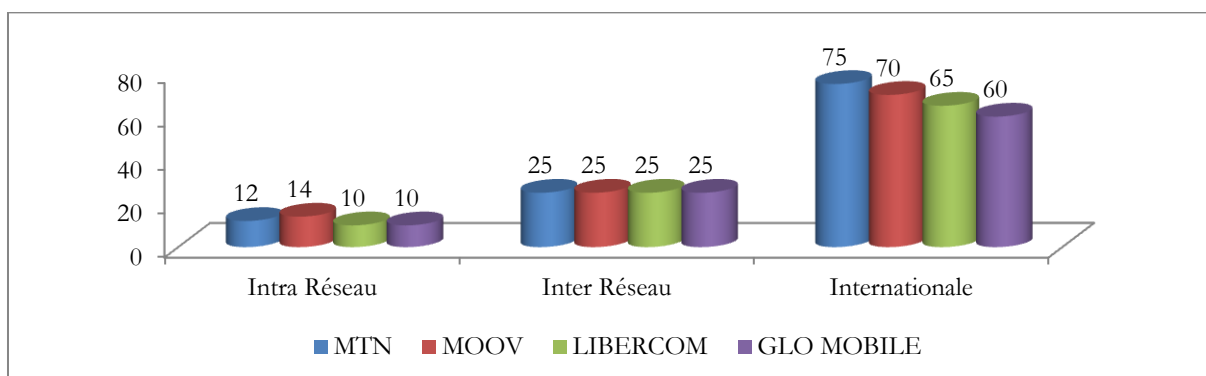

TARIFS SMS

TARIFS SMS PRATIQUES PAR LES OPERATEURS GSM