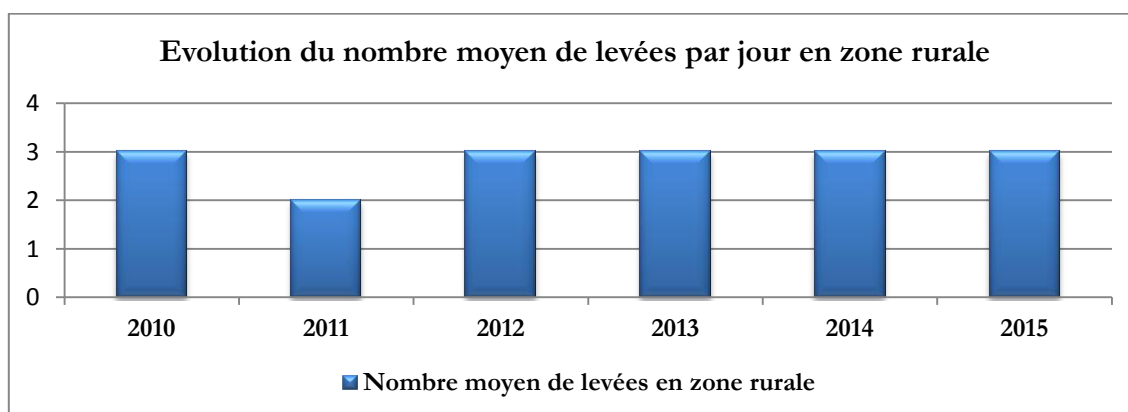

TABLEAU DE BORD RELATIVE A LA DISTRIBUTION POSTALE AU BENIN

Décembre 2015

Evolution du nombre moyen de levées des boîtes aux lettres situées hors des bureaux de poste par jour ouvrable en zone urbaine au Bénin

Evolution du nombre moyen de levées des boîtes aux lettres situées hors des bureaux de poste par semaine en zone rurale au Bénin

Evolution du nombre de boîtes aux lettres au Bénin

Evolution du nombre moyen de distributions par jour ouvrable en zone urbaine