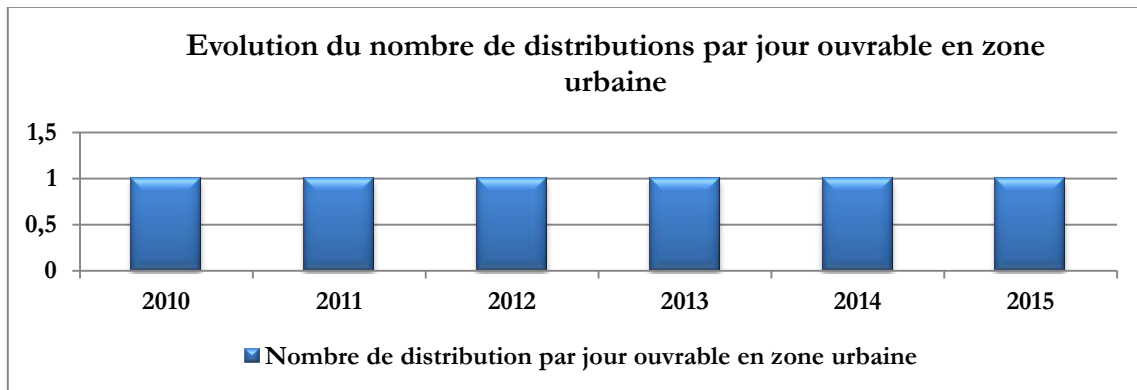

Evolution du nombre moyen de distributions par jour ouvrable en zone urbaine