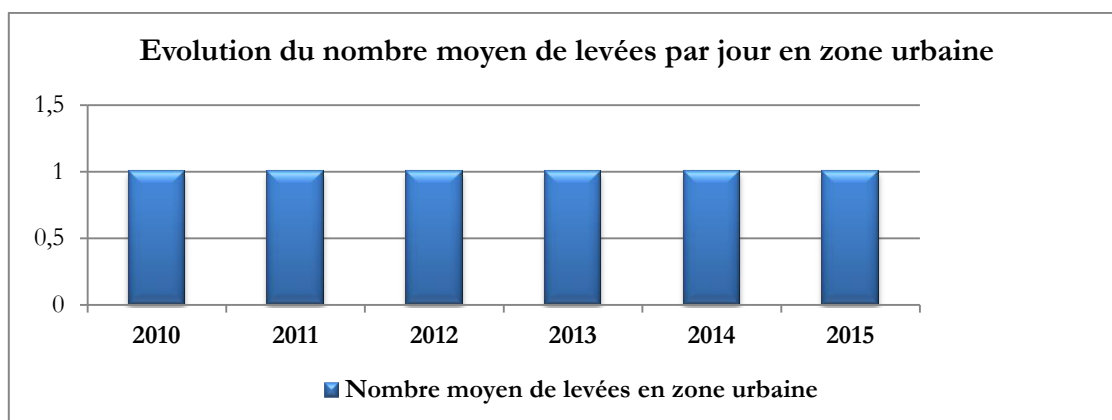

TABLEAU DE BORD RELATIVE A LA DISTRIBUTION POSTALE AU BENIN

Décembre 2015

Evolution du nombre moyen de levées des boîtes aux lettres situées hors des bureaux de poste par jour ouvrable en zone urbaine au Bénin