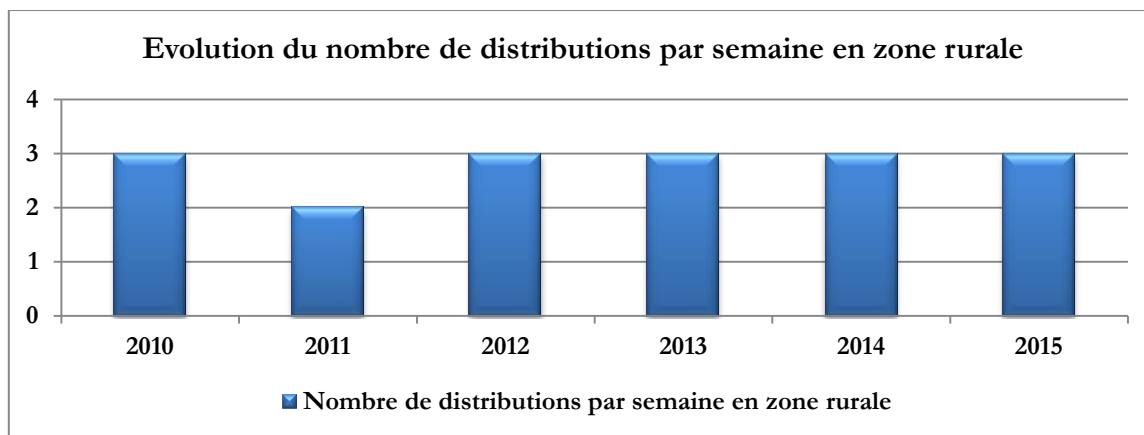

Evolution du nombre moyen de distributions par semaine en zone rurale