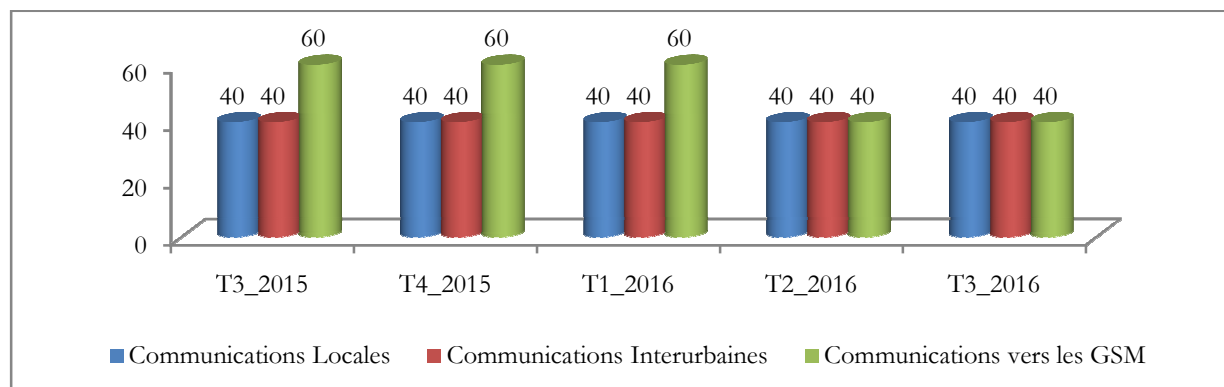

STRUCTURE DES TARIFS SUR LE RESEAU TELEPHONIQUE FIXE AU 30 SEPTEMBRE 2016

TARIFS D'ACCES AU RESEAU TELEPHONIQUE FIXE

Désignations	TRIM 1_2016		TRIM 2_2016		TRIM 3_2016	
	Ab. Résidentiel	Ab. Affaires	Ab. Résidentiel	Ab. Affaires	Ab. Résidentiel	Ab. Affaires
Produit Filaire						
Coût d'Activation	131 538	210 738	131 538	210 738	131 538	210 738
Abonnement mensuel	2 700	2 700	2 700	2 700	2 700	2 700
Produit Non Filaire						
Coût d'Activation	2 000		500		500	
Abonnement mensuel	Gratuit		Gratuit		Gratuit	

Source : (Bénin Télécoms Services, 2016)

TARIFS DES COMMUNICATIONS NATIONALES SUR BENIN TELECOMS

TARIFS DES COMMUNICATIONS INTERNATIONALES

Désignations	T3_2015	T4_2015	T1_2016	T2_2016	T3_2016
Communications vers les pays de l'UEMOA	240	240	240	240	240
Communications vers les autres pays de l'Afrique	240/1200	240/1200	240/1200	240/1200	240/1200
Communications vers la France, les USA et le CANADA	240	240	240	240	240
Communications vers les autres destinations internationales	240/1200	240/1200	240/1200	240/1200	240/1200

Source : (Bénin Télécoms Services, 2016)