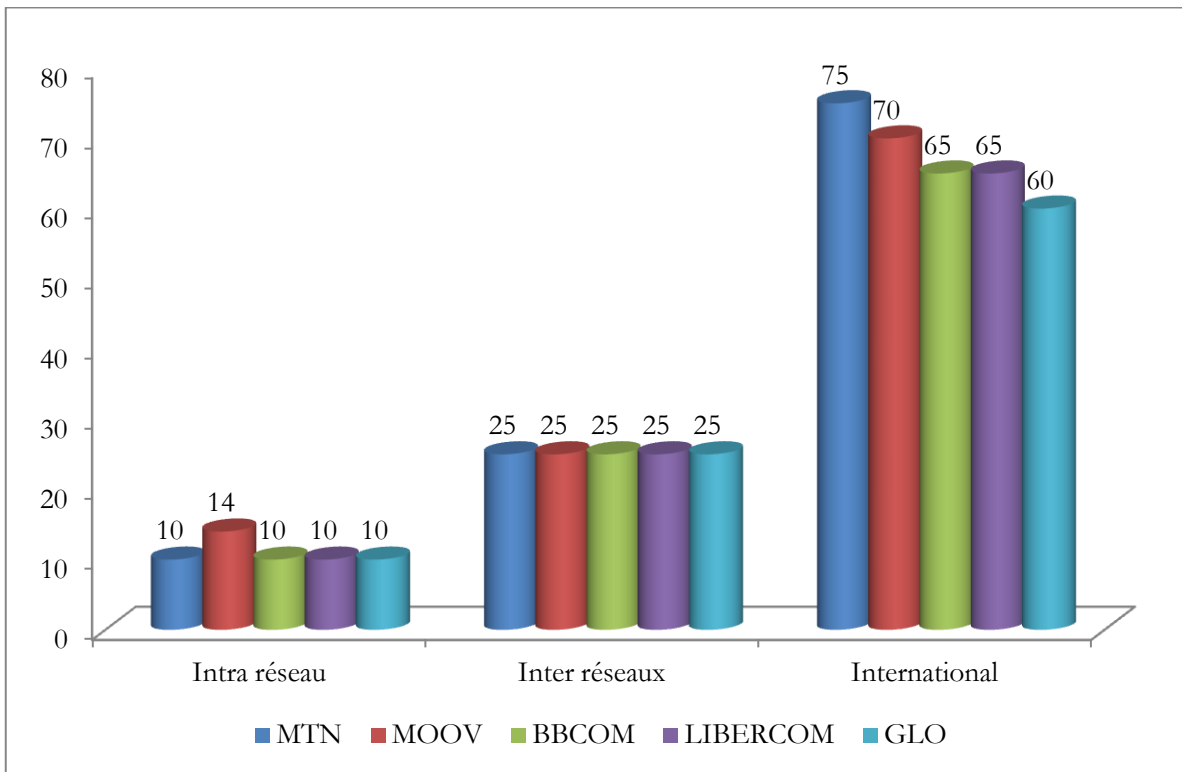

TARIFS SMS

TARIFS SMS PRATIQUES PAR LES OPERATEURS GSM