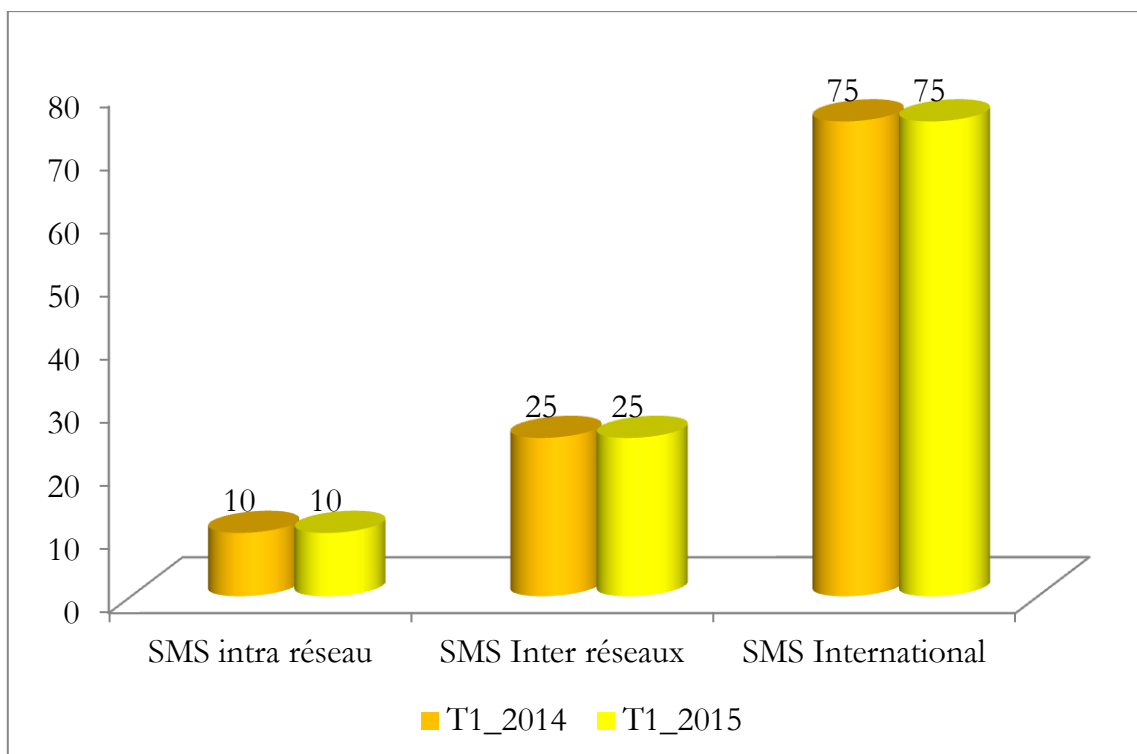

EVOLUTION DES TARIFS SMS SUR MTN