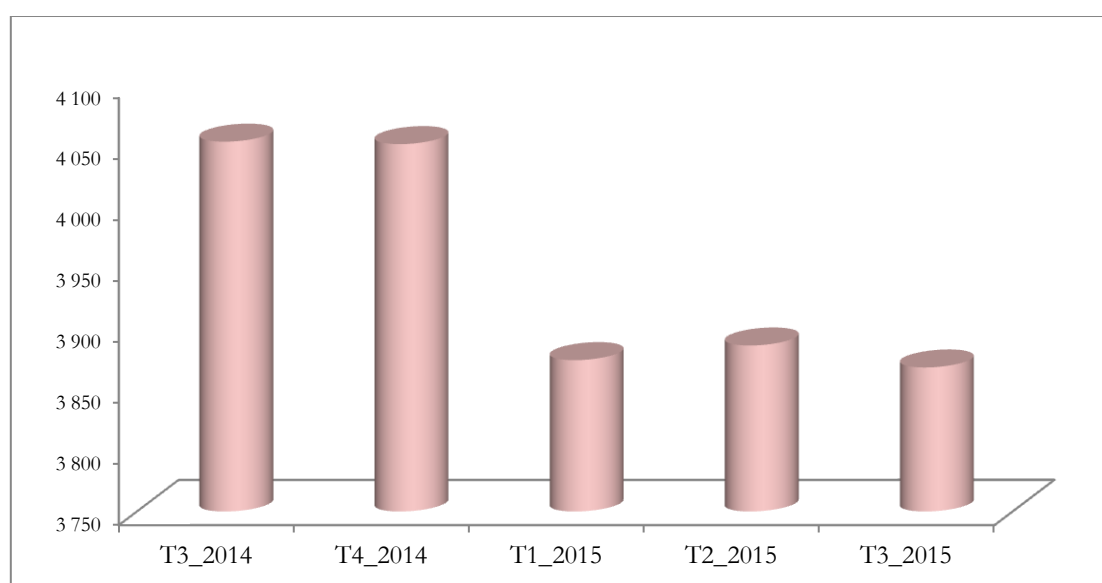

MARCHE GLOBAL DE L'INTERNET

EVOLUTION DU PARC INTERNET ET DE LA PENETRATION

REPARTITION DU PARC INTERNET

	T3_2014	T4_2014	T1_2015	T2_2015	T3_2015
Parc Internet FAI	4 053	4 051	3 874	3 886	3 868
Parc Internet BTSA	42 955	42 806	42 994	43 063	43 395
Parc Internet Mobile	1 761 140	1 915 452	1 892 513	1 991 782	2 091 195
TOTAL	1 808 148	1 962 309	1 939 381	2 038 731	2 138 458

Source : (Données opérateurs, 2015)

MARCHE DE L'INTERNET SUR FIXE

EVOLUTION DU PARC ABONNES DES FAI

REPARTITION DU PARC INTERNET PAR OPERATEUR FAI

Opérateurs	T3_2014	T4_2014	T1_2015	T2_2015	T3_2015
Parc Internet ISOCEL	2 508	2 666	2 489	2 592	2 597
Parc Internet OTI	1 110	950	950	859	836
Parc Internet EIT	435	435	435	435	435
TOTAL	4053	4051	3874	3 886	3 868