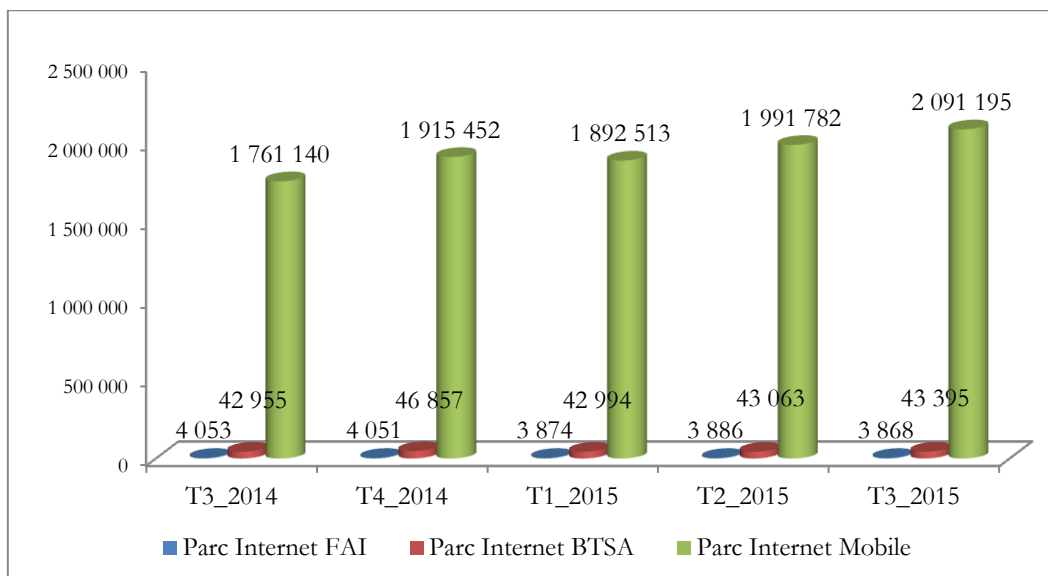

REPUBLIQUE DU BENIN

--@--@--@--@--

AUTORITE DE REGULATION DES COMMUNICATIONS
ELECTRONIQUES ET DE LA POSTE

TABLEAU DE BORD INTERNET

(SEPT 2015)

SOMMAIRE

Marché global de l'Internet au Bénin

- *Marché de l'Internet sur fixe*
- *marché de l'Internet de Bénin Télécoms S.A.*
- *marché de l'Internet des Fournisseurs d'Accès Internet*
- *Marché de l'Internet sur la téléphonie mobile*

MARCHE GLOBAL DE L'INTERNET

EVOLUTION DU PARC INTERNET ET DE LA PENETRATION

REPARTITION DU PARC INTERNET

	T3_2014	T4_2014	T1_2015	T2_2015	T3_2015
Parc Internet FAI	4 053	4 051	3 874	3 886	3 868
Parc Internet BTSA	42 955	42 806	42 994	43 063	43 395
Parc Internet Mobile	1 761 140	1 915 452	1 892 513	1 991 782	2 091 195
TOTAL	1 808 148	1 962 309	1 939 381	2 038 731	2 138 458

Source : (Données opérateurs, 2015)

MARCHE DE L'INTERNET SUR FIXE

EVOLUTION DU PARC ABONNES DES FAI

REPARTITION DU PARC INTERNET PAR OPERATEUR FAI

Opérateurs	T3_2014	T4_2014	T1_2015	T2_2015	T3_2015
Parc Internet ISOCEL	2 508	2 666	2 489	2 592	2 597
Parc Internet OTI	1 110	950	950	859	836
Parc Internet EIT	435	435	435	435	435
TOTAL	4053	4051	3874	3 886	3 868

Source : (Données opérateurs, 2015)

REPARTITION DU PARC INTERNET PAR TECHNOLOGIE SUR BTSA

Technologies	T3_2014	T4_2014	T1_2015	T2_2015	T3_2015
RTC	673	673	668	655	653
RNIS	44	46	46	48	46
ADSL	4 427	8 329	4 451	4 525	4 611
WIMAX	358	354	372	377	385
LIAISONS LOUEES	27	27	27	27	27
CDMA	37 426	37 428	37 430	37 431	37 673
TOTAL	42 955	46 857	42 994	43 063	43 395