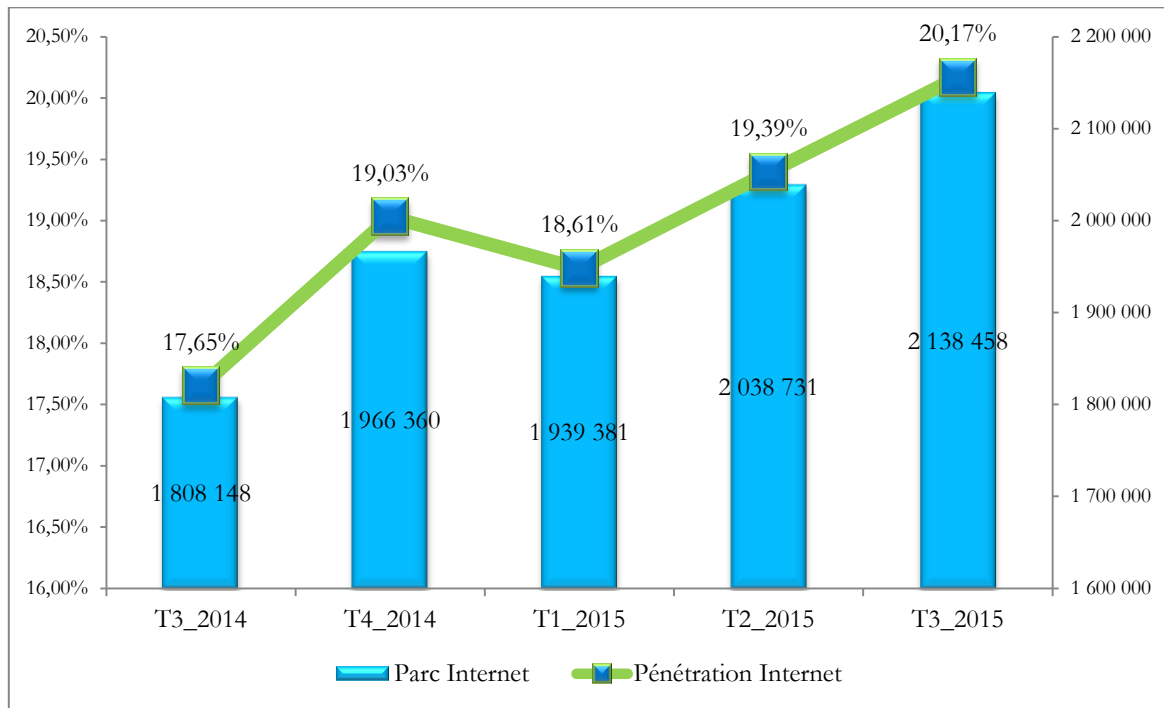

REPUBLIQUE DU BENIN

--@--@--@--@--

AUTORITE DE REGULATION DES COMMUNICATIONS
ELECTRONIQUES ET DE LA POSTE

TABLEAU DE BORD INTERNET

(SEPT 2015)

SOMMAIRE

Marché global de l'Internet au Bénin

- *Marché de l'Internet sur fixe*
- *marché de l'Internet de Bénin Télécoms S.A.*
- *marché de l'Internet des Fournisseurs d'Accès Internet*
- *Marché de l'Internet sur la téléphonie mobile*

MARCHE GLOBAL DE L'INTERNET

EVOLUTION DU PARC INTERNET ET DE LA PENETRATION

REPARTITION DU PARC INTERNET

	T3_2014	T4_2014	T1_2015	T2_2015	T3_2015
Parc Internet FAI	4 053	4 051	3 874	3 886	3 868
Parc Internet BTSA	42 955	42 806	42 994	43 063	43 395
Parc Internet Mobile	1 761 140	1 915 452	1 892 513	1 991 782	2 091 195
TOTAL	1 808 148	1 962 309	1 939 381	2 038 731	2 138 458

Source : (Données opérateurs, 2015)

MARCHE DE L'INTERNET SUR FIXE

EVOLUTION DU PARC ABONNES DES FAI

REPARTITION DU PARC INTERNET PAR OPERATEUR FAI

Opérateurs	T3_2014	T4_2014	T1_2015	T2_2015	T3_2015
Parc Internet ISOCEL	2 508	2 666	2 489	2 592	2 597
Parc Internet OTI	1 110	950	950	859	836
Parc Internet EIT	435	435	435	435	435
TOTAL	4053	4051	3874	3 886	3 868