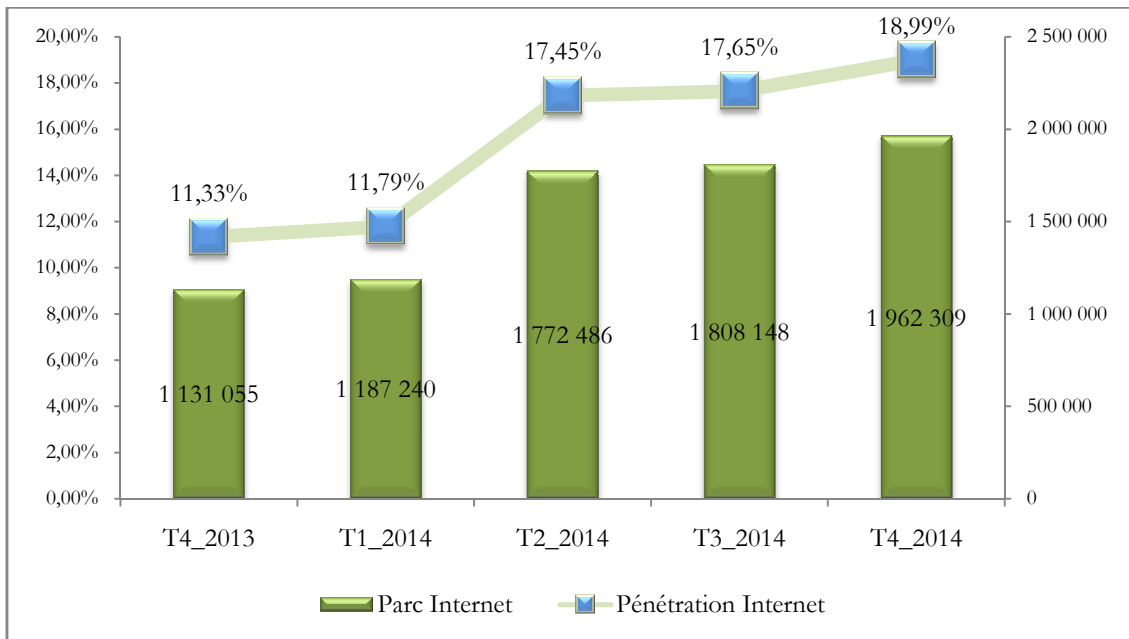

REPUBLIQUE DU BENIN

--@--@--@--@--

**AUTORITE DE REGULATION DES COMMUNICATIONS
ELECTRONIQUES ET DE LA POSTE**

TABLEAU DE BORD INTERNET

(DEC 2014)

SOMMAIRE

Marché global de l'Internet au Bénin

- *Marché de l'Internet sur fixe*
- *marché de l'Internet de Bénin Télécoms S.A.*
- *marché de l'Internet des Fournisseurs d'Accès Internet*
- *Marché de l'Internet sur la téléphonie mobile*

MARCHE GLOBAL DE L'INTERNET

EVOLUTION DU PARC INTERNET ET DE LA PENETRATION

REPARTITION DU PARC INTERNET

	T4_2013	T1_2014	T2_2014	T3_2014	T4_2014
Parc Internet FAI	1 132	3 523	3 655	4 053	4 051
Parc Internet BTSA	42 834	42 945	42 968	42 955	42 806
Parc Internet Mobile	1 087 089	1 140 772	1 725 863	1 761 140	1 915 452
TOTAL	1 131 055	1 187 240	1 772 486	1 808 148	1 962 309

Source : (Données Opérateurs, 2014)

MARCHE DE L'INTERNET SUR FIXE

EVOLUTION DU PARC ABONNES DES FAI

REPARTITION DU PARC INTERNET PAR OPERATEUR FAI

OPERATEURS FAI	T4_2013	T1_2014	T2_2014	T3_2014	T4_2014
Parc Internet ISOCEL	-	2 161	2 294	2 508	2 666
Parc Internet OTI	1 132	1 362	1 361	1 110	950
Parc Internet EIT	-	-	-	435	435
TOTAL	1 132	3 523	3 655	4053	4051