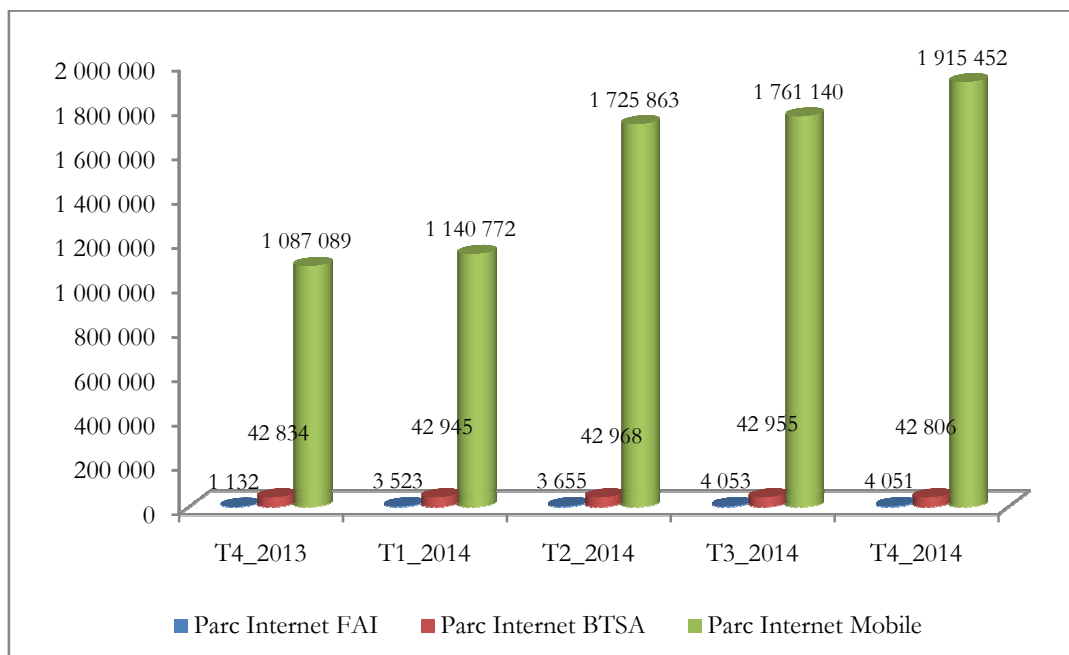

REPUBLIQUE DU BENIN

--@--@--@--@--

**AUTORITE DE REGULATION DES COMMUNICATIONS
ELECTRONIQUES ET DE LA POSTE**

TABLEAU DE BORD INTERNET

(DEC 2014)

SOMMAIRE

Marché global de l'Internet au Bénin

- *Marché de l'Internet sur fixe*
- *marché de l'Internet de Bénin Télécoms S.A.*
- *marché de l'Internet des Fournisseurs d'Accès Internet*
- *Marché de l'Internet sur la téléphonie mobile*

MARCHE GLOBAL DE L'INTERNET

EVOLUTION DU PARC INTERNET ET DE LA PENETRATION

REPARTITION DU PARC INTERNET

	T4_2013	T1_2014	T2_2014	T3_2014	T4_2014
Parc Internet FAI	1 132	3 523	3 655	4 053	4 051
Parc Internet BTSA	42 834	42 945	42 968	42 955	42 806
Parc Internet Mobile	1 087 089	1 140 772	1 725 863	1 761 140	1 915 452
TOTAL	1 131 055	1 187 240	1 772 486	1 808 148	1 962 309

Source : (Données Opérateurs, 2014)

MARCHE DE L'INTERNET SUR FIXE

EVOLUTION DU PARC ABONNES DES FAI

REPARTITION DU PARC INTERNET PAR OPERATEUR FAI

OPERATEURS FAI	T4_2013	T1_2014	T2_2014	T3_2014	T4_2014
Parc Internet ISOCEL	-	2 161	2 294	2 508	2 666
Parc Internet OTI	1 132	1 362	1 361	1 110	950
Parc Internet EIT	-	-	-	435	435
TOTAL	1 132	3 523	3 655	4053	4051

Source : (Données opérateurs, 2014)

REPARTITION DU PARC INTERNET PAR TECHNOLOGIE SUR BTSA

TECHNOLOGIE	T4_2013	T1_2014	T2_2014	T3_2014	T4_2014
RTC	678	674	673	673	673
RNIS	41	45	45	44	46
ADSL	4 338	4 427	4 439	4 427	4 278
WIMAX	362	364	360	358	354
LIAISONS LOUEES	25	24	25	27	27
CDMA	37 390	37 411	37 426	37 426	37 428
TOTAL	42 834	42 945	42 968	42 955	42 806