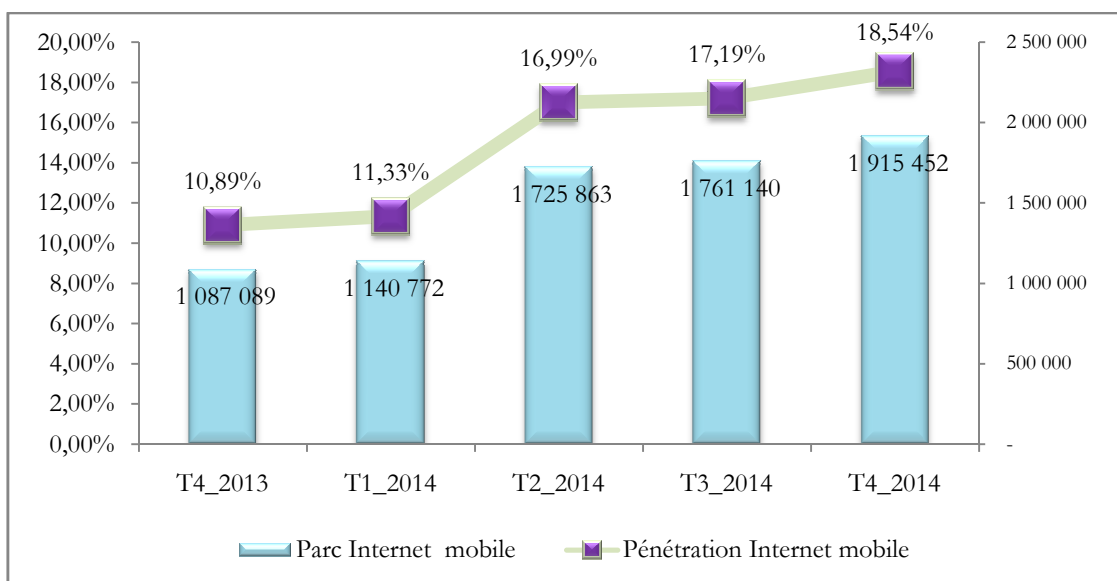

MARCHE GLOBAL DE L'INTERNET

EVOLUTION DU PARC INTERNET ET DE LA PENETRATION

REPARTITION DU PARC INTERNET

	T4_2013	T1_2014	T2_2014	T3_2014	T4_2014
Parc Internet FAI	1 132	3 523	3 655	4 053	4 051
Parc Internet BTSA	42 834	42 945	42 968	42 955	42 806
Parc Internet Mobile	1 087 089	1 140 772	1 725 863	1 761 140	1 915 452
TOTAL	1 131 055	1 187 240	1 772 486	1 808 148	1 962 309

Source : (Données Opérateurs, 2014)

MARCHE DE L'INTERNET SUR FIXE

EVOLUTION DU PARC ABONNES DES FAI

REPARTITION DU PARC INTERNET PAR OPERATEUR FAI

OPERATEURS FAI	T4_2013	T1_2014	T2_2014	T3_2014	T4_2014
Parc Internet ISOCEL	-	2 161	2 294	2 508	2 666
Parc Internet OTI	1 132	1 362	1 361	1 110	950
Parc Internet EIT	-	-	-	435	435
TOTAL	1 132	3 523	3 655	4053	4051

Source : (Données opérateurs, 2014)

REPARTITION DU PARC INTERNET PAR TECHNOLOGIE SUR BTSA

TECHNOLOGIE	T4_2013	T1_2014	T2_2014	T3_2014	T4_2014
RTC	678	674	673	673	673
RNIS	41	45	45	44	46
ADSL	4 338	4 427	4 439	4 427	4 278
WIMAX	362	364	360	358	354
LIAISONS LOUEES	25	24	25	27	27
CDMA	37 390	37 411	37 426	37 426	37 428
TOTAL	42 834	42 945	42 968	42 955	42 806

Source : (BTS.A, 2014)

MARCHE DE L'INTERNET SUR LA TELEPHONIE MOBILE

EVOLUTION DU PARC ET DE LA PENETRATION INTERNET MOBILE

REPARTITION DU PARC INTERNET MOBILE PAR OPERATEUR GSM

Opérateurs	T4_2013	T1_2014	T2_2014	T3_2014	T4_2014
MTN	533 379	559 899	825 180	860 149	1 120 855
MOOV	496 525	525 860	845 857	844 085	737 989
LIBERCOM	49 578	48 242	48 042	48 266	47 501
GLO MOBILE	7 607	6 771	6 784	8 640	9 107
Total	1 087 089	1 140 772	1 725 863	1 761 140	1 915 452