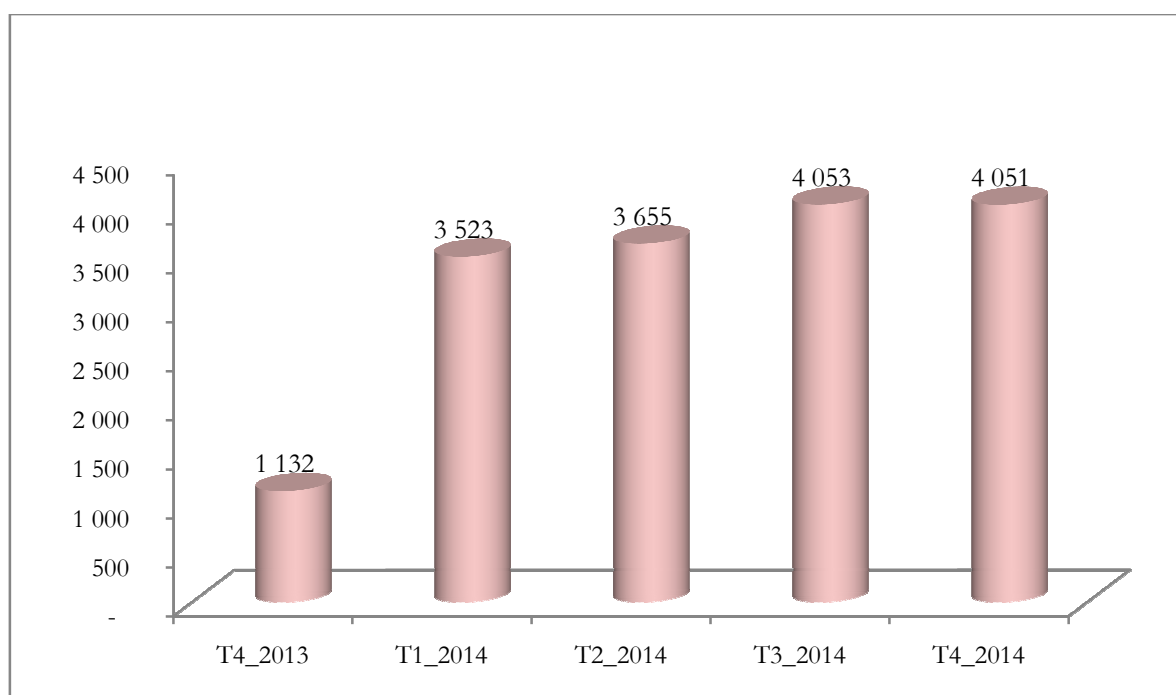

REPUBLIQUE DU BENIN

--@--@--@--@--

**AUTORITE DE REGULATION DES COMMUNICATIONS
ELECTRONIQUES ET DE LA POSTE**

TABLEAU DE BORD INTERNET

(DEC 2014)

SOMMAIRE

Marché global de l'Internet au Bénin

- *Marché de l'Internet sur fixe*
- *marché de l'Internet de Bénin Télécoms S.A.*
- *marché de l'Internet des Fournisseurs d'Accès Internet*
- *Marché de l'Internet sur la téléphonie mobile*

MARCHE GLOBAL DE L'INTERNET

EVOLUTION DU PARC INTERNET ET DE LA PENETRATION

REPARTITION DU PARC INTERNET

	T4_2013	T1_2014	T2_2014	T3_2014	T4_2014
Parc Internet FAI	1 132	3 523	3 655	4 053	4 051
Parc Internet BTSA	42 834	42 945	42 968	42 955	42 806
Parc Internet Mobile	1 087 089	1 140 772	1 725 863	1 761 140	1 915 452
TOTAL	1 131 055	1 187 240	1 772 486	1 808 148	1 962 309

Source : (Données Opérateurs, 2014)

MARCHE DE L'INTERNET SUR FIXE

EVOLUTION DU PARC ABONNES DES FAI

REPARTITION DU PARC INTERNET PAR OPERATEUR FAI

OPERATEURS FAI	T4_2013	T1_2014	T2_2014	T3_2014	T4_2014
Parc Internet ISOCEL	-	2 161	2 294	2 508	2 666
Parc Internet OTI	1 132	1 362	1 361	1 110	950
Parc Internet EIT	-	-	-	435	435
TOTAL	1 132	3 523	3 655	4053	4051