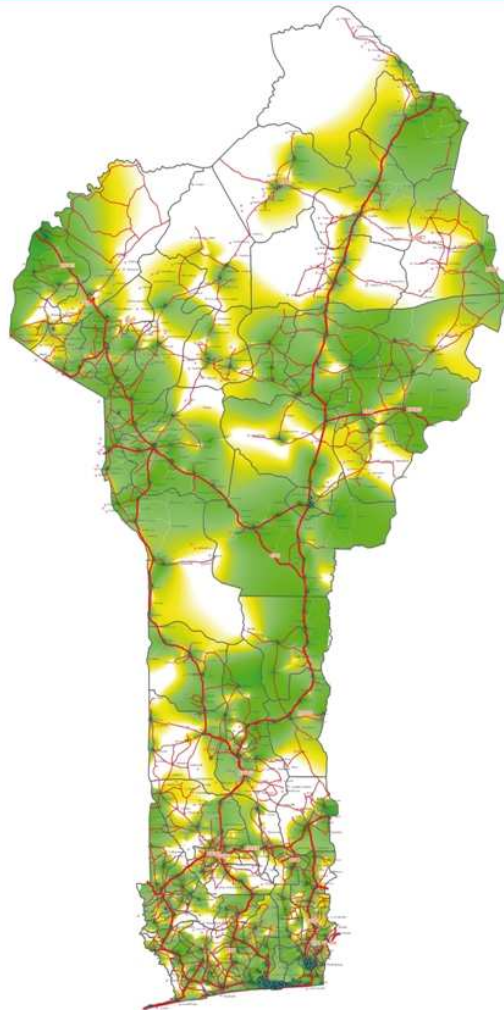

## CARTE DE COUVERTURE DE SPACETEL (MTN) BENIN

Cartographie de couverture du Territoire National du BENIN  
Opérateur : **SPACETEL BENIN (MTN)**

Autorité Transitoire  
de Régulation des Postes  
et Télécommunications

**Couverture**  
● bonne couverture  
● couverture moyenne  
● mauvaise couverture  
● pas d'accessibilité  
○ absence de couverture

**Classes des routes**  
— Piste  
— Bitumée

Echelle : 1:709 308

□ Nom de communes  
— site GSM  
· Nom de ville

**Taux de couverture en superficie**

**79.42%**

**Taux de couverture en population**

**88.65 %**