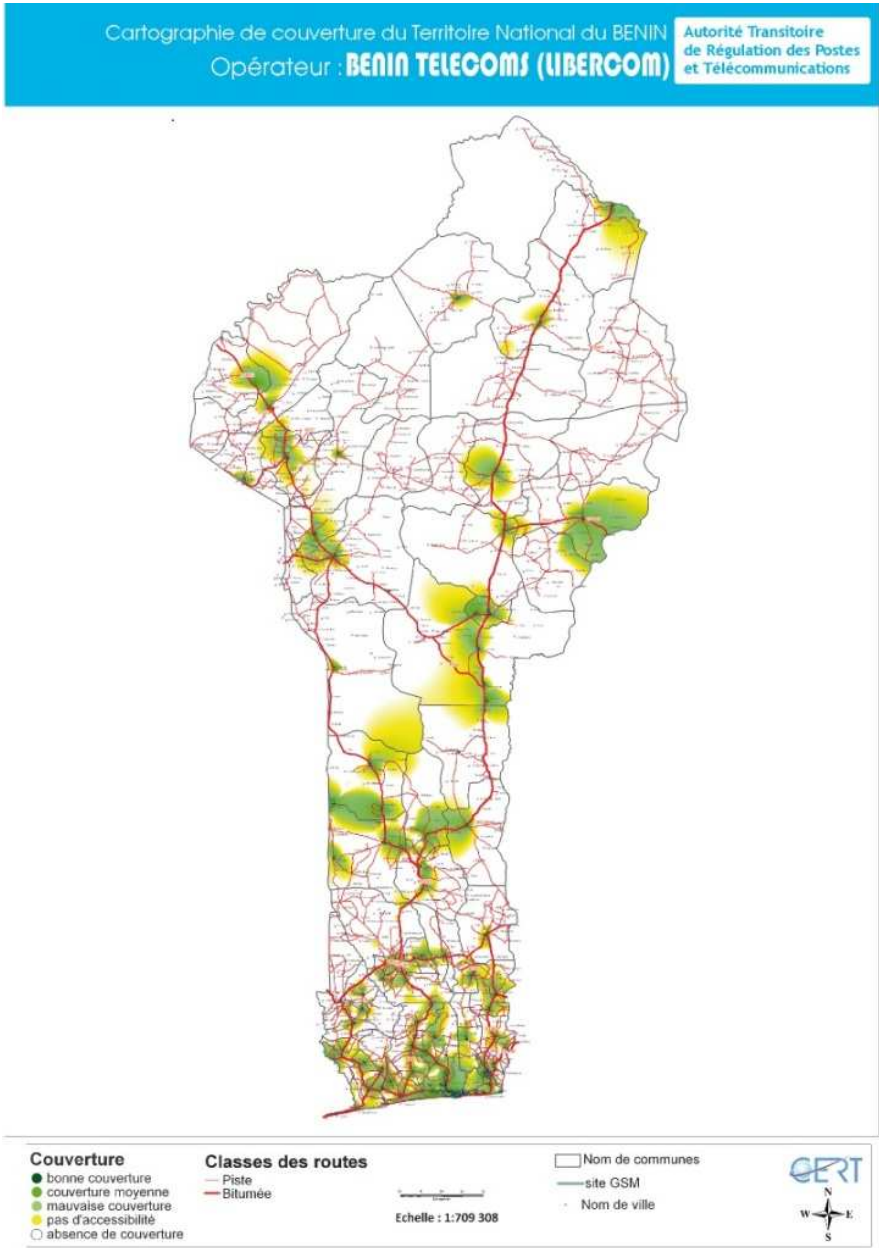

CARTE DE COUVERTURE NATIONALE DE LIBERCOM

Taux de couverture en superficie

26,01%

Taux de couverture en population

65,70%