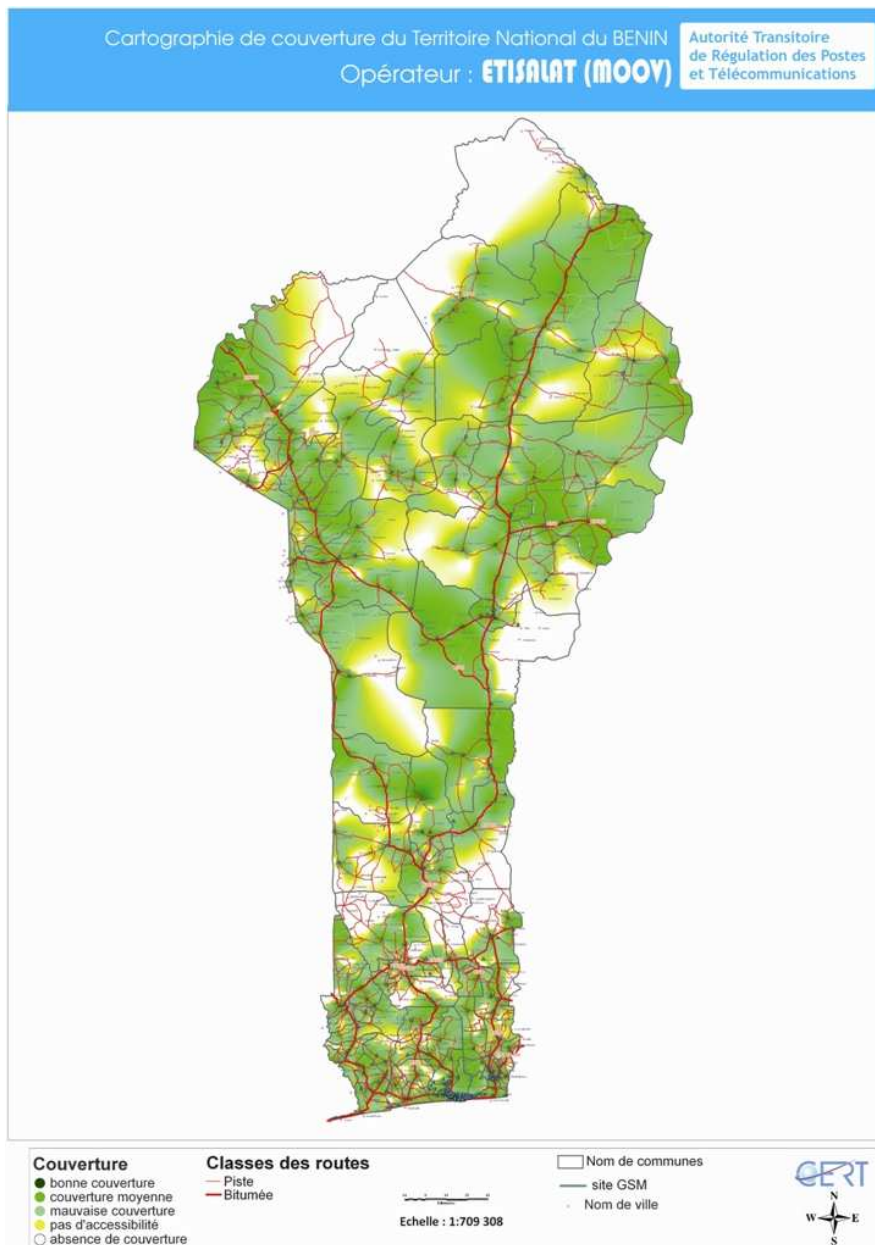

## CARTE DE COUVERTURE NATIONALE DE ETISALAT (MOOV) BENIN

**Taux de couverture en superficie**

**83,59%**

**Taux de couverture en population**

**95,46%**