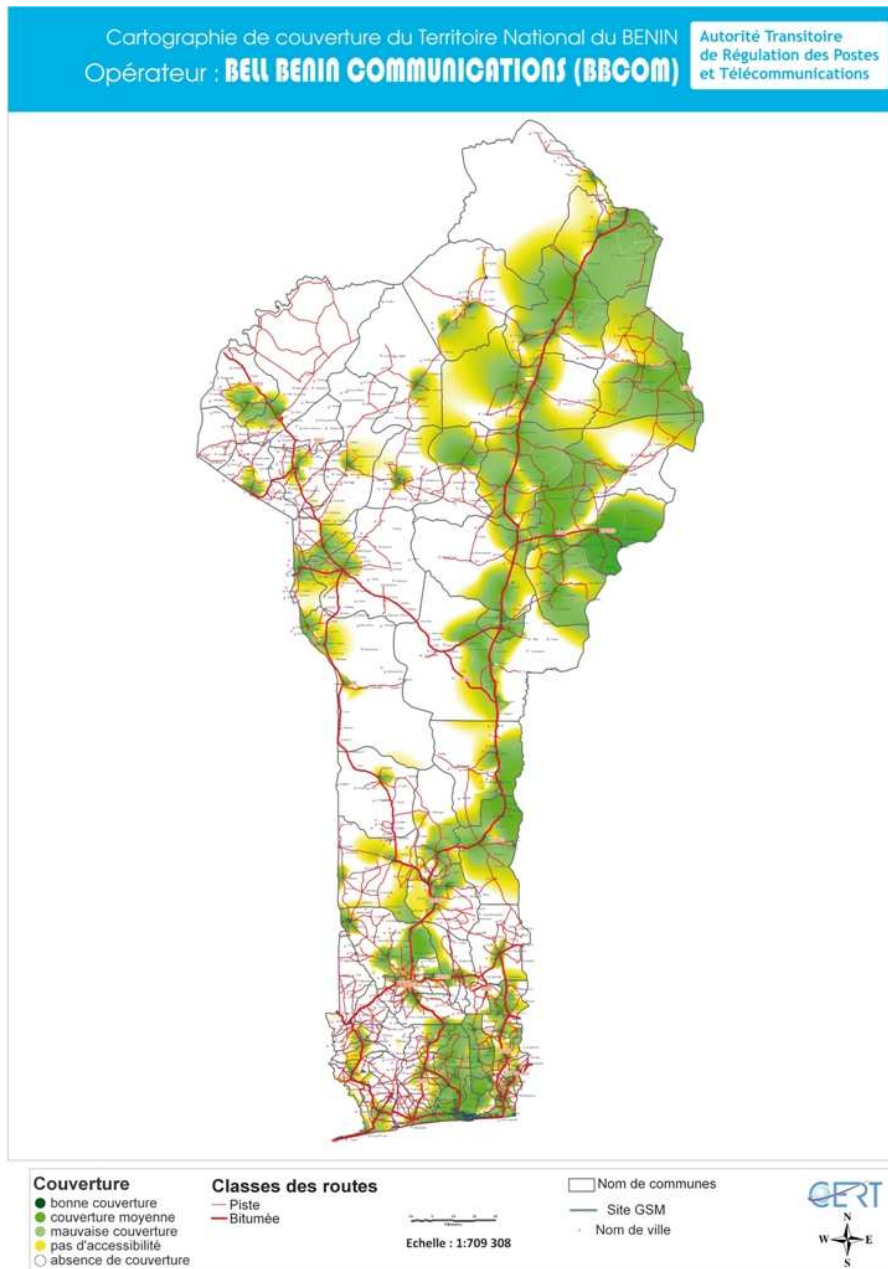

CARTE DE COUVERTURE NATIONALE DE BELL BENIN COMMUNICATION

Taux de couverture en superficie

51,05%

Taux de couverture en population

73,30%