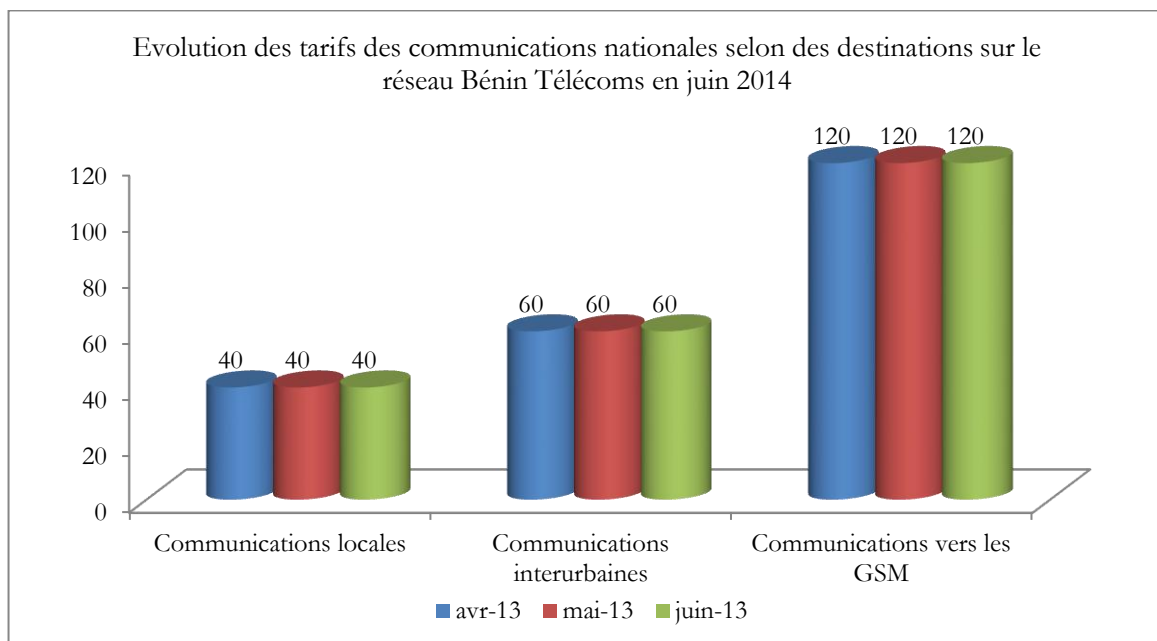

TARIFS D'ACCES AU RESEAU TELEPHONIQUE FIXE

Désignations	mars-14		juin - 2014	
	Abonnés Résidentiels	Abonnés Affaires	Abonnés Résidentiels	Abonnés Affaires
Produit Filaire				
Coût d'Activation	131 538	210 738	131 538	210 738
Abonnement mensuel	2 700	2 700	2 700	2 700
Produit Non Filaire				
Coût d'Activation	2 000		2 000	
Abonnement mensuel	Gratuit		Gratuit	

Source : (Bénin Télécoms, 2014)

TARIFS DES COMMUNICATIONS NATIONALES SUR BENIN TELECOMS